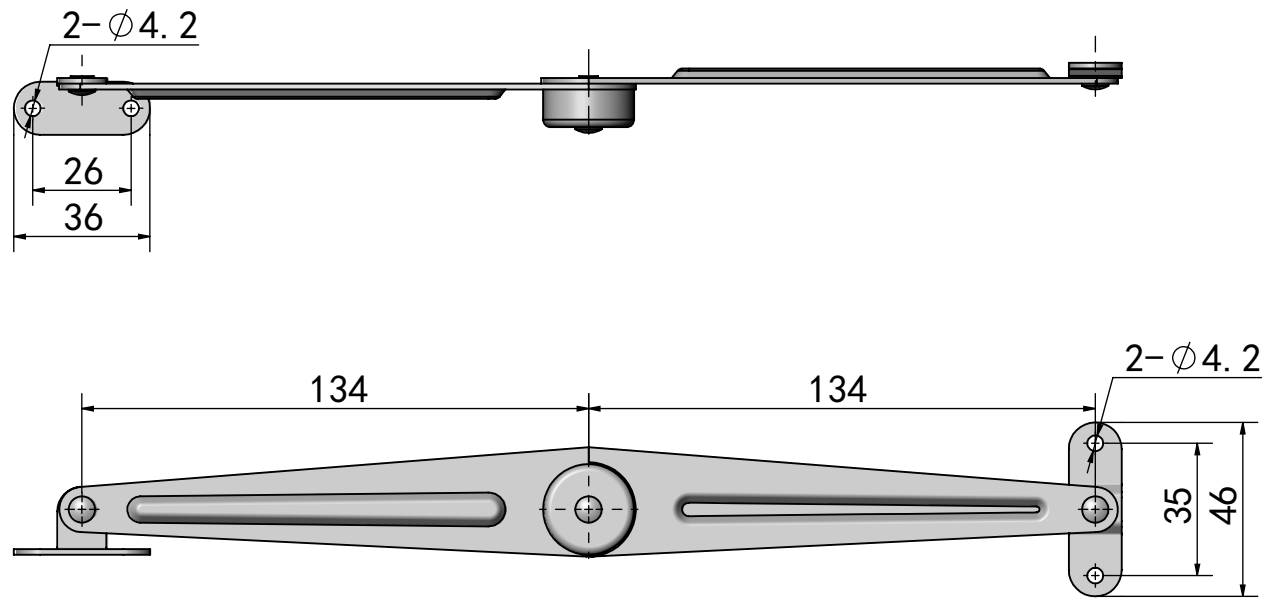

% &		
G?)! \$% @		

比例 1:2	图样标记 	设计员 程
图纸编号 SK5-013R		
图纸名称 开闭器		
材料	审核	
昆山新尚坤五金有限公司		